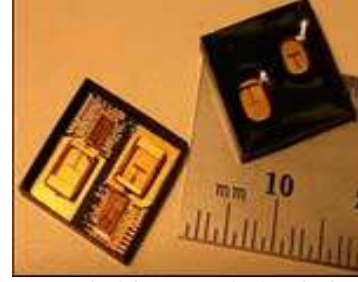

IBM, TV'Yİ KABLODAN KURTARACAK

IBM, TV yayını kablosuz şebekeyle kapalı mekanlarda dağıtabilecek yeni bir çip geliştirildiğini duyurdu.

IBM'den yapılan açıklamaya göre, yeni çip HDTV (yüksek çözünürlüklü televizyon) yayınlarını ev içerisinde kablosuz olarak dağıtabildiği gibi, uyumlu elektronik cihazları da birbirlerine kablosuz olarak bağlıyor. Madeni para büyüklüğündeki yeni çipte, alıcı, verici ve 2 anten bulunuyor. Çip 60 GHz frekansında çalışıyor ve saniyede 1.000 megabit (1 GB) veri gönderebiliyor.

IBM, yeni çipin gerekli izinlerin alınmasından sonra televizyon ve ev elektroniği üreticilerinin ticari kullanıma sunulacağını açıkladı. Şirketten yapılan açıklamada yeni çipin plazma veya LCD tipi büyük ekranlı televizyonların "kablo kirliliği yaratmadan duvara asılabileceği" belirtildi. Açıklamaya göre çipin bir diğer özelliği de DVD oynatıcıyla televizyon arasındaki kabloları ortadan kaldırarak, mevcut kablosuz bağlantı teknolojileriyle 2 saat süren film indirme süresini düşürecek olması.

IBM'in yeni çipi, 'milimetre dalga' olarak adlandırılan kısa radyo dalgalarıyla çalışıyor. Söz konusu 'milimetre dalga' sadece 10 metre'lik bir alanda etkili oluyor; cep telefonları veya kablosuz internet bağlantılarının aksine, duvar ve benzeri engelleyici unsurları aşmıyor. www.ibm.com/news/tr